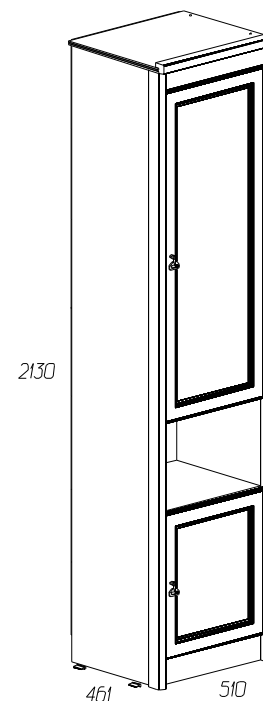

6. После сборки изделие установить на ровной горизонтальной поверхности, во избежание перекоса и падения изделия, при необходимости, использовать дополнительное крепление к поверхностям помещения.

Гарантийные обязательства.

Предприятие-изготовитель гарантирует соответствие изделия требованиям ГОСТ 16371-2014 при соблюдении условий транспортировки, сборки, эксплуатации и хранения.

Гарантийный срок эксплуатации – 24 месяца. Срок исчисляется со дня продажи мебели.

Претензии по комплектности и качеству должны направляться покупателем в магазин, где была приобретена мебель.

Гарантия не распространяется на мебель, имеющую механические повреждения, возникающие при транспортировке, в процессе неправильной сборки и эксплуатации и дефекты, возникающие при неправильном уходе.

Сборка изделия должна производиться квалифицированными специалистами.

Предприятие оставляет за собой право вносить изменения в конструкцию набора. Срок службы изделия – 10 лет.

Фирма-производитель оставляет за собой право на изменения изделия в целях его усовершенствования, которые не ухудшают потребительские качества товара

Паспорт изделия

Набор мебели для прихожей 97760.00.000

«Флоренция»

Шкаф многоцелевого назначения №643

97760.03.000

Производитель: ООО «Яна», Россия, 344009, г. Ростов-на-Дону, пр. Шолохова, 304, www.yanamebel.ru, e-mail: info@yanamebel.ru