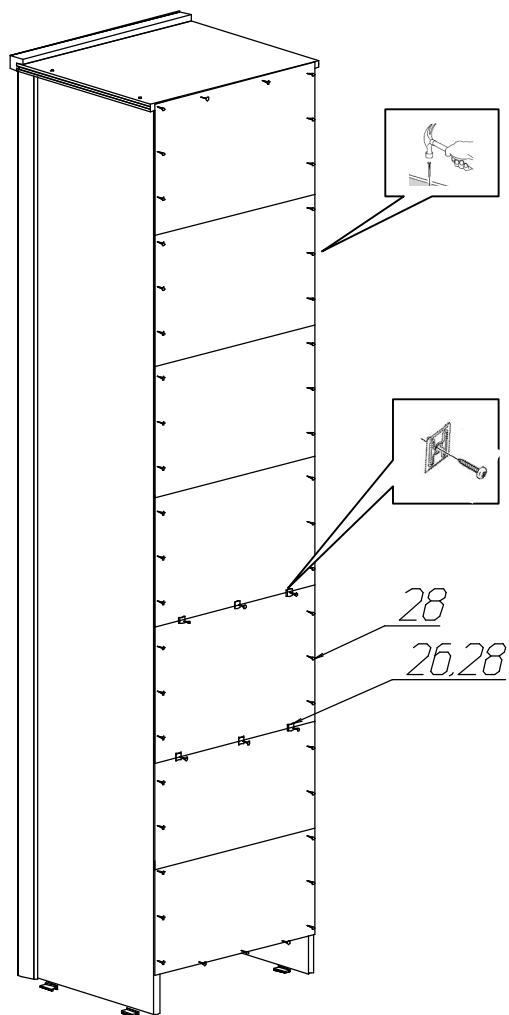

Спецификация деталей на шкаф				
№	Наименование	Размер	Кол	Пакет
1	Стенка вертикальная левая	2100x400	1	1
2	Стенка вертикальная правая	2100x400	1	1
3	Крышка	512x436	1	2
4	Стенка горизонтальная	450x400	1	2
5	Стенка горизонтальная	450x400	2	2
6	Полка	447x390	2	2
7	Цоколь	450x90	1	2
8	Декоративный элемент фрезерованный	450x70	1	2
11	Задняя стенка (пленка)	316x480	1	2
12	Задняя стенка (склейка)	305x480	4	2
13	Задняя стенка (склейка)	248x480	2	2
14	Фасад большой	1133x446	1	3
15	Фасад малый	500x446	1	3