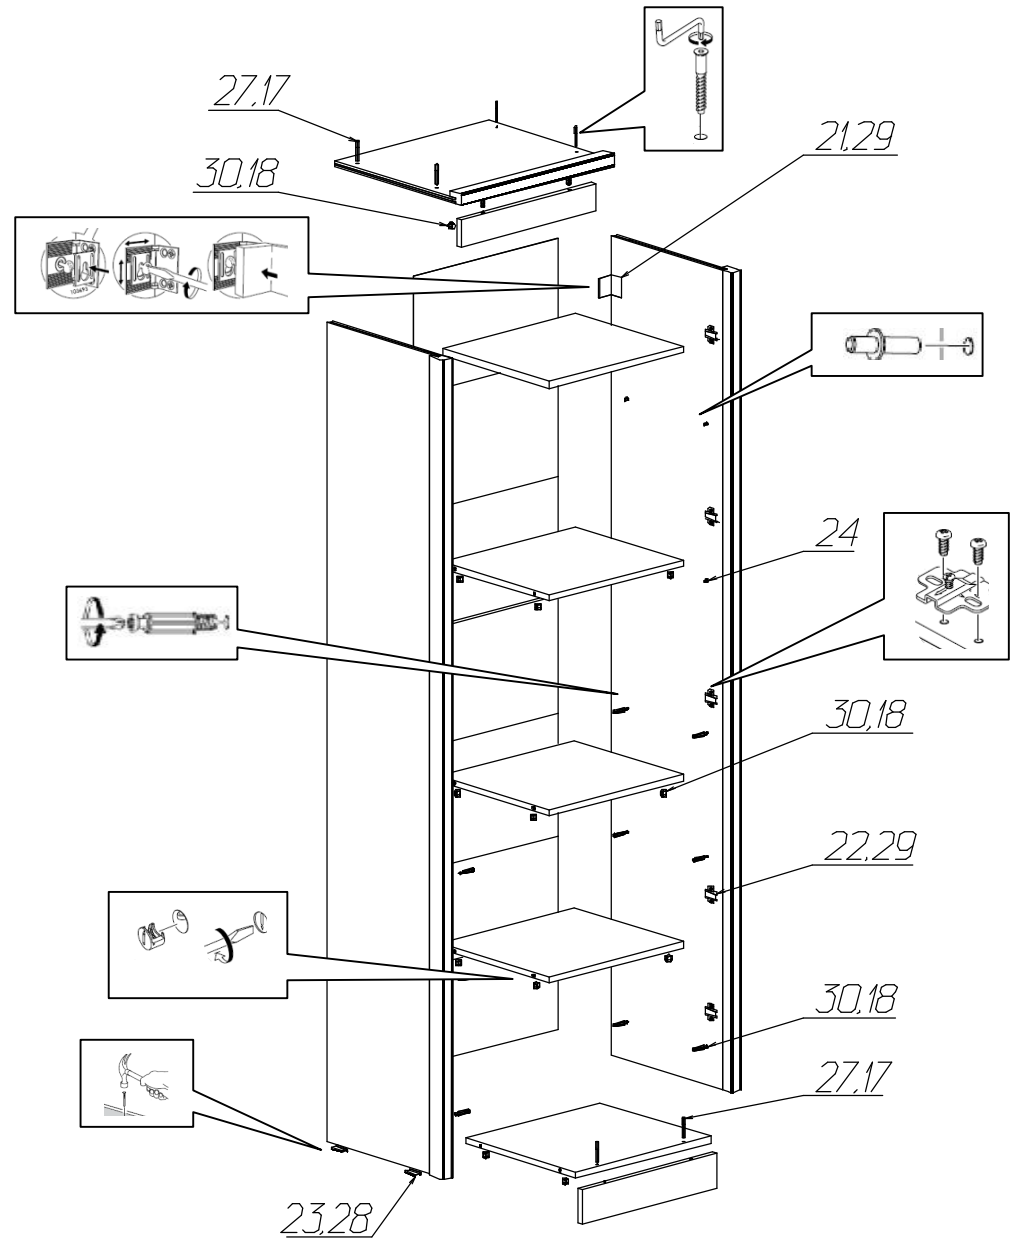

Спецификация деталей на шкаф				
№	Наименование	Размер	Кол	Пакет
1	Стенка вертикальная левая	2100x400	1	1
2	Стенка вертикальная правая	2100x400	1	1
3	Крышка	512x436	1	2
4	Стенка горизонтальная	450x400	1	2
5	Стенка горизонтальная	450x400	2	2
6	Полка	447x390	2	2
7	Цоколь	450x90	1	2
8	Декоративный элемент фрезерованный	450x70	1	2
11	Задняя стенка (пленка)	316x480	1	2
12	Задняя стенка (склейка)	305x480	4	2
13	Задняя стенка (склейка)	248x480	2	2
14	Фасад большой	1133x446	1	3
15	Фасад малый	500x446	1	3