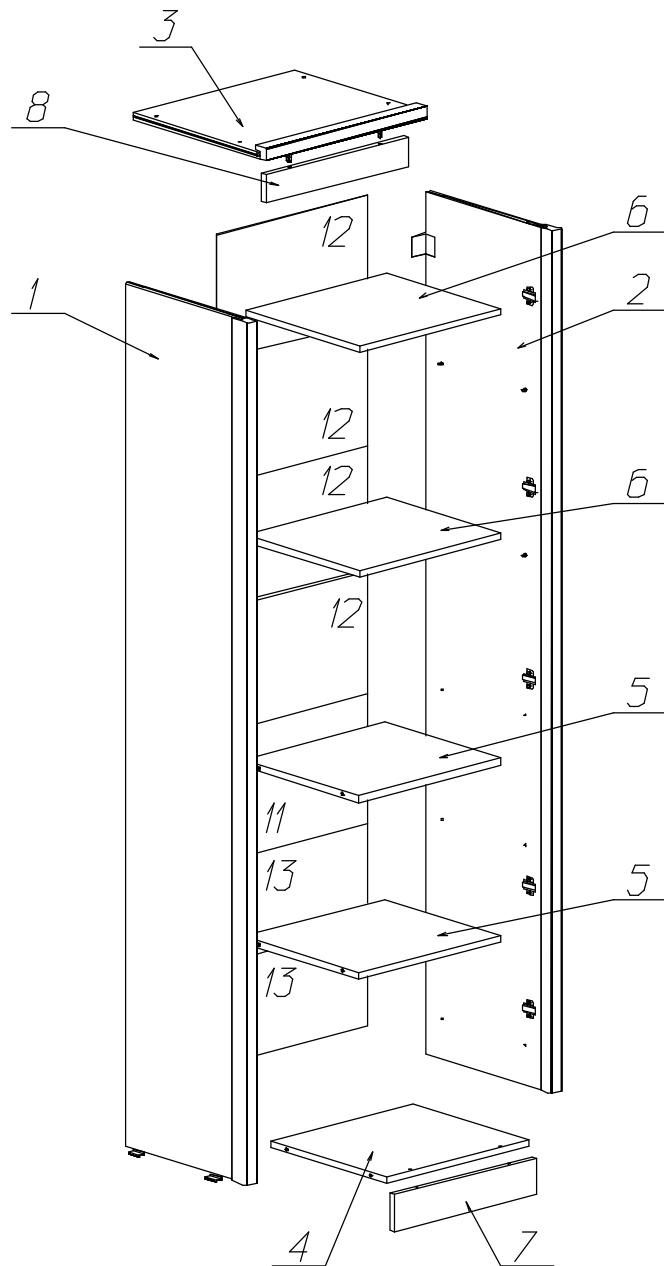

Спецификация деталей на шкаф				
№	Наименование	Размер	Кол	Пакет
1	Стенка вертикальная левая	2100x400	1	1
2	Стенка вертикальная правая	2100x400	1	1
3	Крышка	512x436	1	2
4	Стенка горизонтальная	450x400	1	2
5	Стенка горизонтальная	450x400	2	2
6	Полка	447x390	2	2
7	Цоколь	450x90	1	2
8	Декоративный элемент фрезерованный	450x70	1	2
11	Задняя стенка (пленка)	316x480	1	2
12	Задняя стенка (склейка)	305x480	4	2
13	Задняя стенка (склейка)	248x480	2	2
14	Фасад большой	1133x446	1	3
15	Фасад малый	500x446	1	3