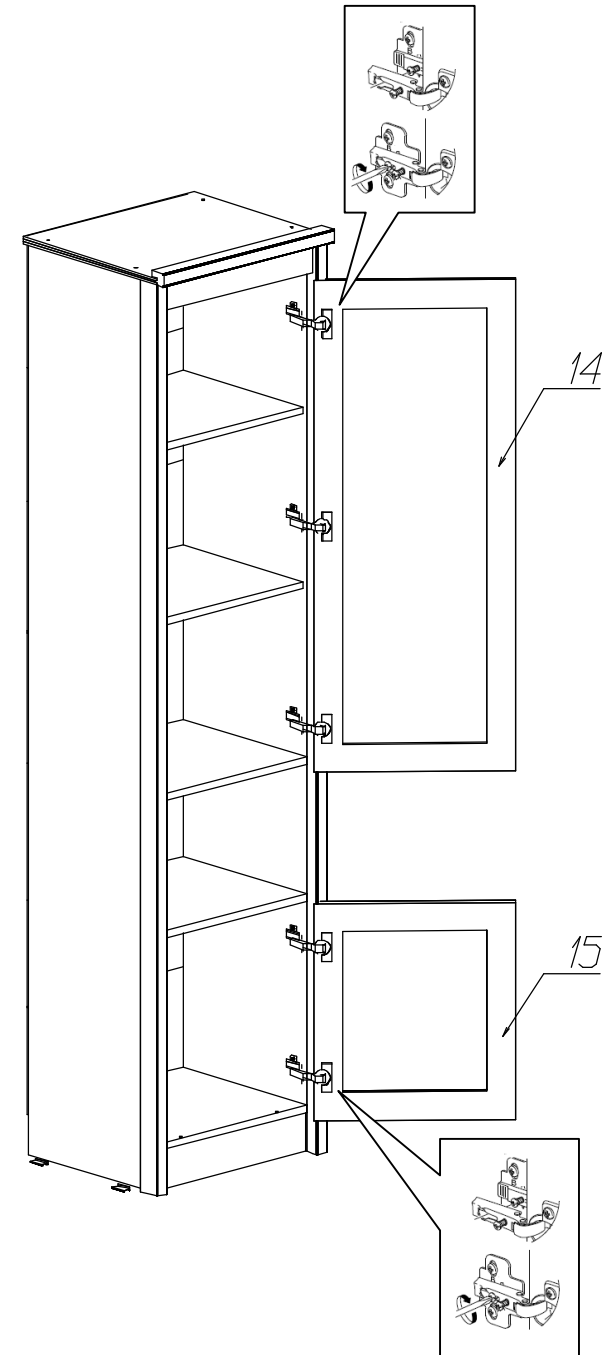

Спецификация деталей на шкаф				
№	Наименование	Размер	Кол	Пакет
1	Стенка вертикальная левая	2100x400	1	1
2	Стенка вертикальная правая	2100x400	1	1
3	Крышка	512x436	1	2
4	Стенка горизонтальная	450x400	1	2
5	Стенка горизонтальная	450x400	2	2
6	Полка	447x390	2	2
7	Цоколь	450x90	1	2
8	Декоративный элемент фрезерованный	450x70	1	2
11	Задняя стенка (пленка)	316x480	1	2
12	Задняя стенка (склейка)	305x480	4	2
13	Задняя стенка (склейка)	248x480	2	2
14	Фасад большой	1133x446	1	3
15	Фасад малый	500x446	1	3